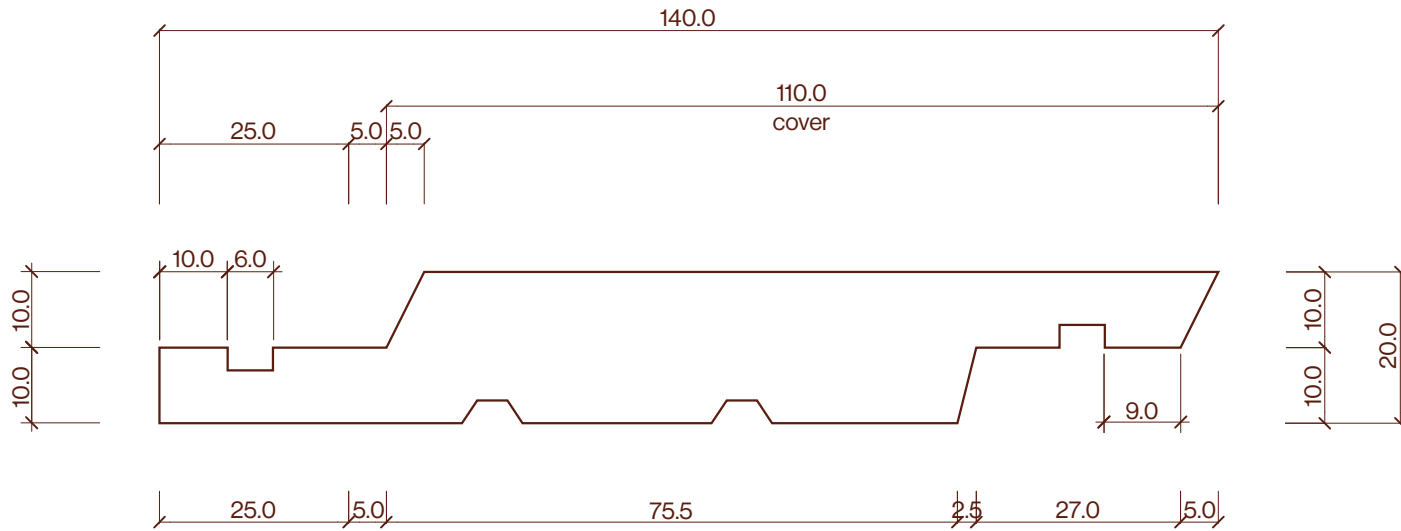

AW702 140x20mm Profile Drawing

Category	Profile name	Size	Scale
Cladding	AW702	140x20mm	1:1

P +64 9 249 0100
E info@abodo.co.nz
W abodo.co.nz