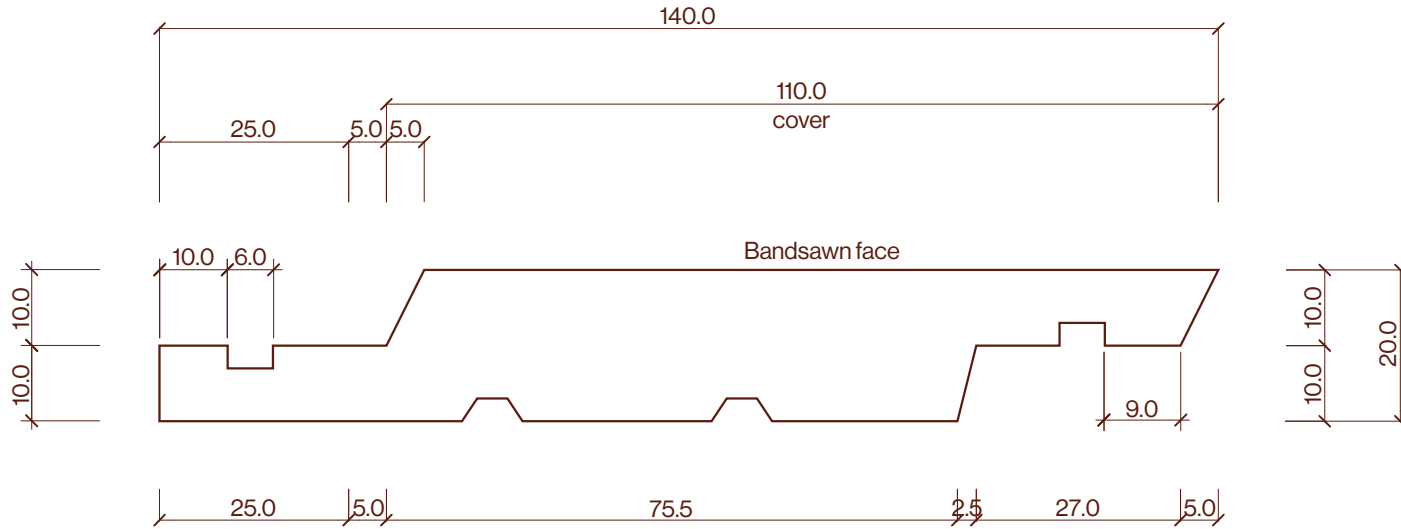

# AW702 140x20mm Profile Drawing

Category	Profile name	Size	Scale
Cladding	AW702	140x20mm	1:1

**P** +64 9 249 0100  
**E** info@abodo.co.nz  
**W** abodo.co.nz