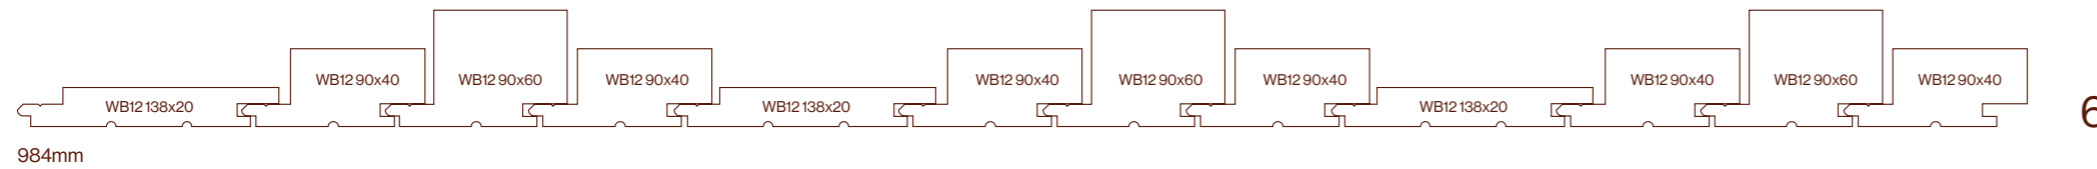

# WB12 Combination Options

**P** +64 9 249 0100  
**E** info@abodo.co.nz  
**W** abodo.co.nz