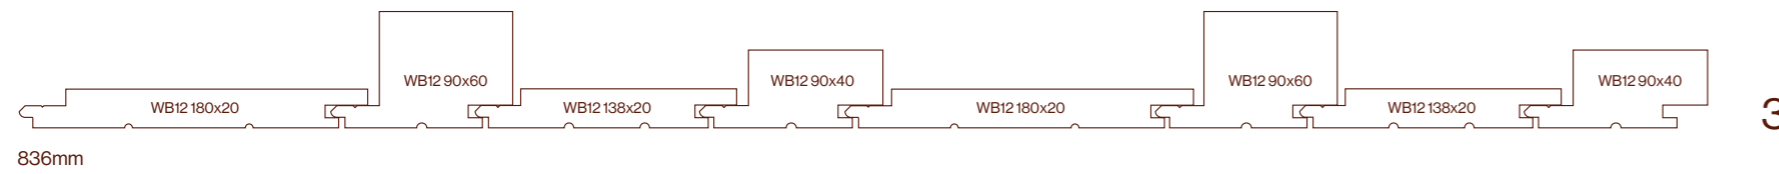

# WB12 Combination Options

**P** +64 9 249 0100  
**E** info@abodo.co.nz  
**W** abodo.co.nz