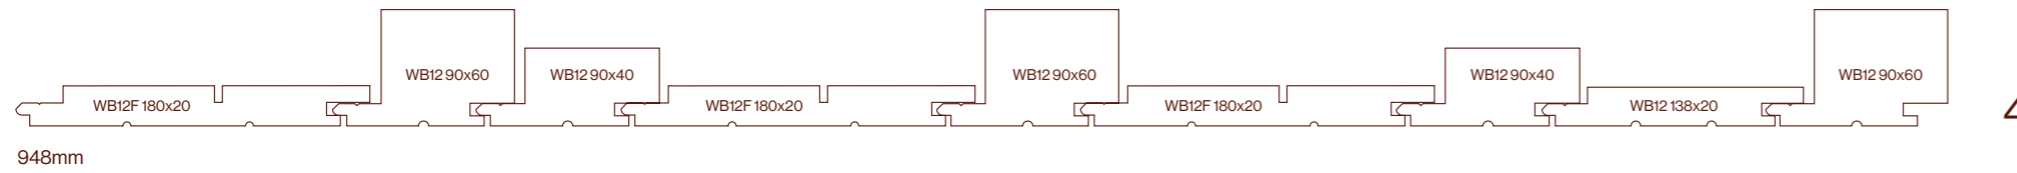

# WB12 Combination Options

**P** +64 9 249 0100  
**E** info@abodo.co.nz  
**W** abodo.co.nz