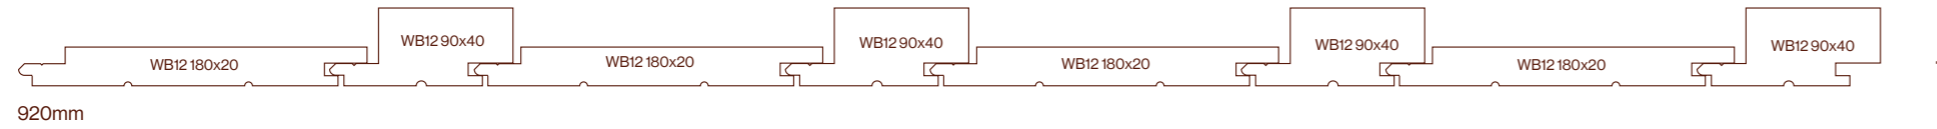

# WB12 Combination Options

**P** +64 9 249 0100  
**E** info@abodo.co.nz  
**W** abodo.co.nz