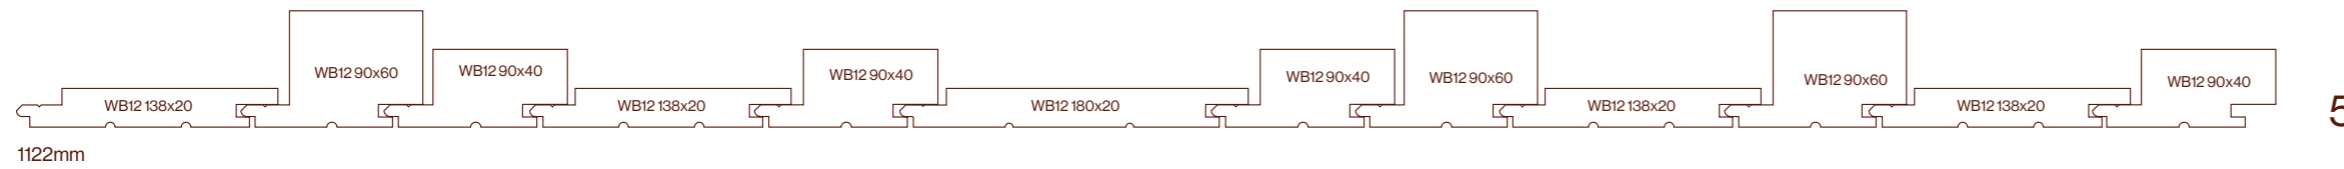

# WB12 Combination Options

**P** +64 9 249 0100  
**E** info@abodo.co.nz  
**W** abodo.co.nz