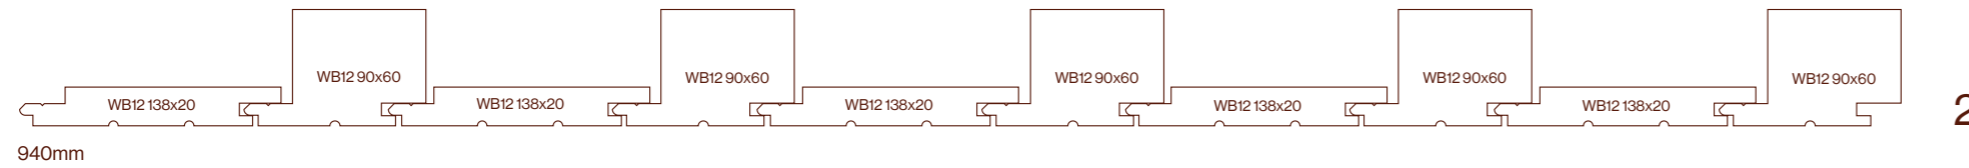

# WB12 Combination Options

**P** +64 9 249 0100  
**E** info@abodo.co.nz  
**W** abodo.co.nz