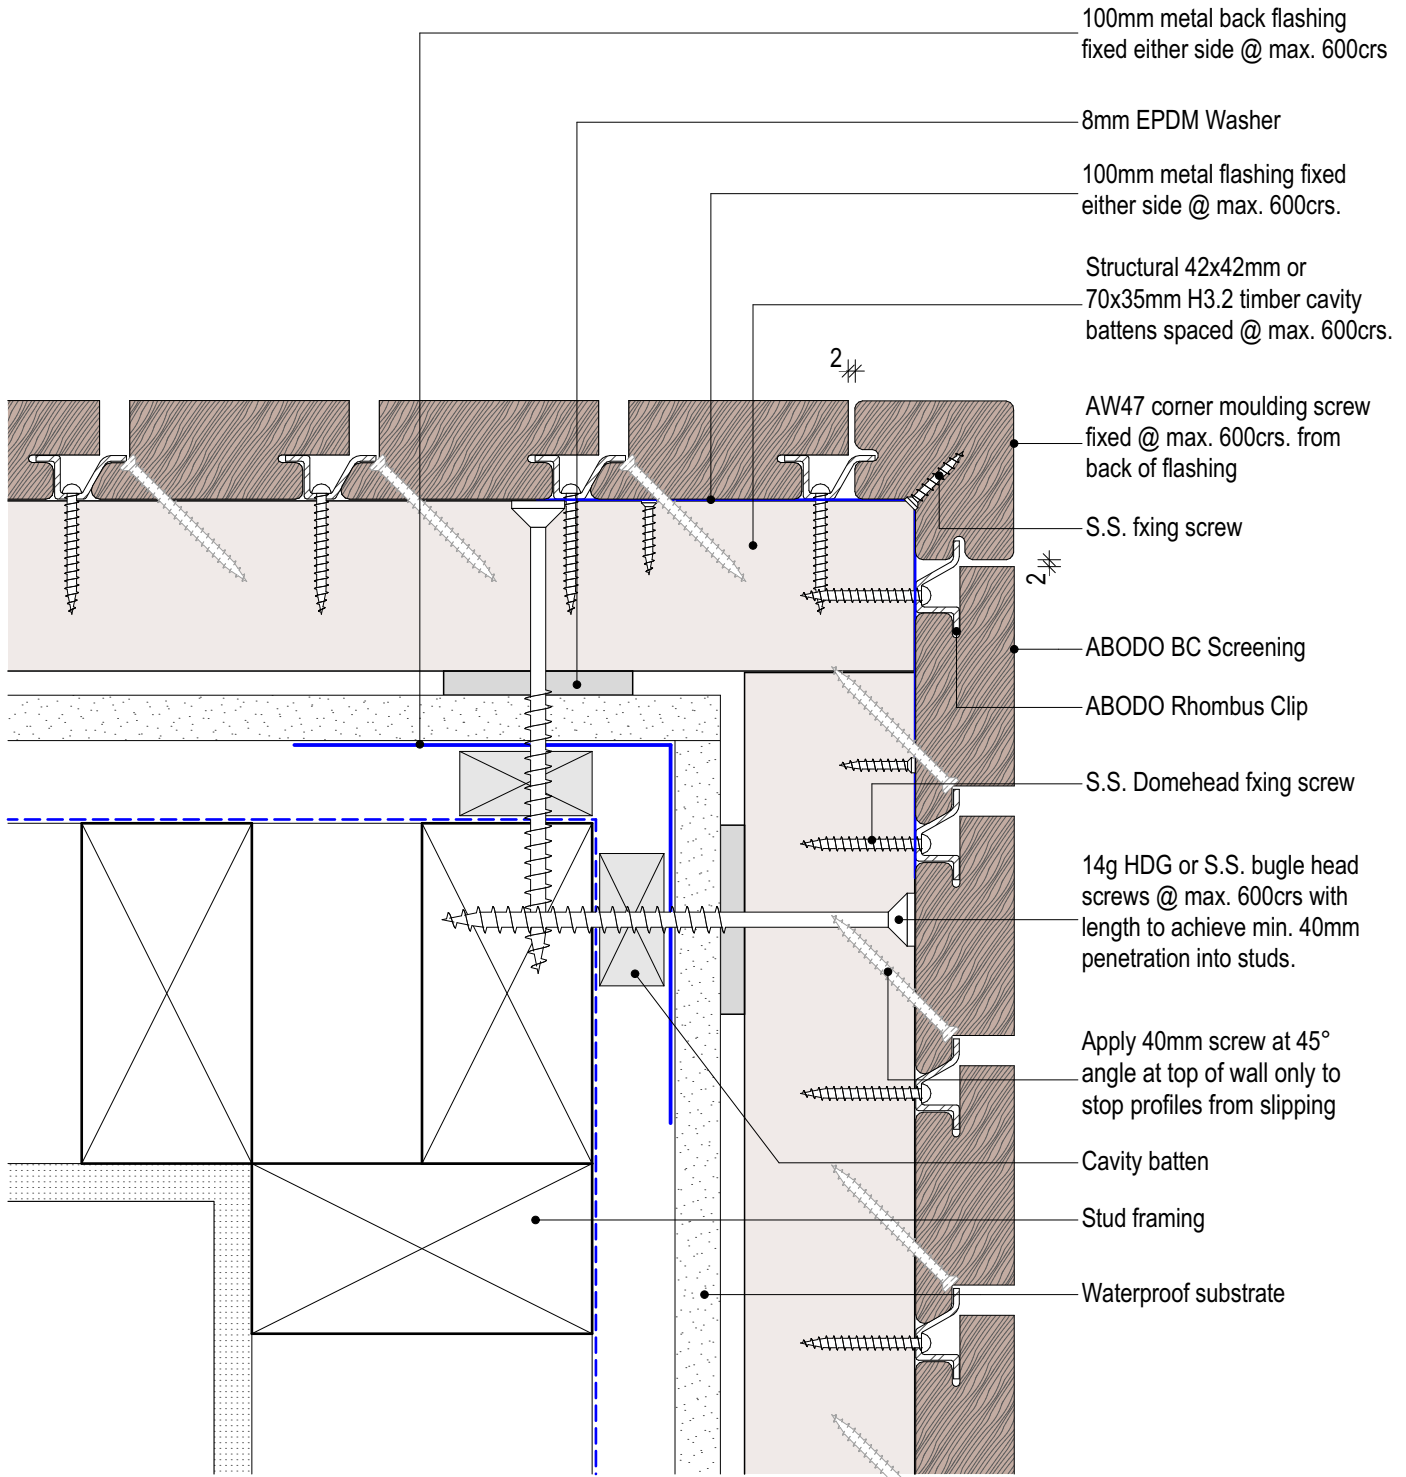

ABODO Batten Clip - Vertical Screening

Sheet Index	
Sheet No:	Revision: Sheet Name:
BC.1	Batten Clip System
BC.2	Verical External Corner
BC.3	Vertical Internal Corner
BC.4	BASE OF WALL CONCRETE
BC.4	COMPONENTS 68 & 90mm
BC.5	COMPONETS 42mm

ABODO Batten Clip - Vertical Screening

1

RHBC FIXING DETAIL

1:1

<p>© Abodo Wood Ltd. 2020 info@abodo.co.nz T +64 (9) 249 0100</p>	<p>SHEET TITLE</p> <h2 style="text-align: center;">Batten Clip System</h2>		
<p>Abodo Wood Ltd. 62 Ascot Road, Mangere, Auckland 2022, New Zealand</p>	<p>PROFILE</p> <p>ABODO Batten Clip - Vertical Screening</p>	<p>SCALE: - @ A4</p> <p>PRINT DATE: 01/04/2020</p>	<p>SHEET NUMBER REVISION</p> <h1 style="text-align: center;">BC.1</h1>

ABODO Batten Clip - Vertical Screening

1

EXTERNAL CORNER VERTICAL

1:2

<p>© Abodo Wood Ltd. 2020</p> <p>info@abodo.co.nz</p> <p>T +64 (9) 249 0100</p>	<p>SHEET TITLE</p> <p style="text-align: center;">Verical External Corner</p>		
<p>Abodo Wood Ltd.</p> <p>62 Ascot Road, Mangere,</p> <p>Auckland 2022, New Zealand</p>	<p>PROFILE</p> <p>ABODO Batten Clip - Vertical Screening</p>	<p>SCALE: - @ A4</p> <p>PRINT DATE: 01/04/2020</p>	<p>SHEET NUMBER</p> <p style="font-size: 24pt; font-weight: bold;">BC.2</p> <p>REVISION</p>