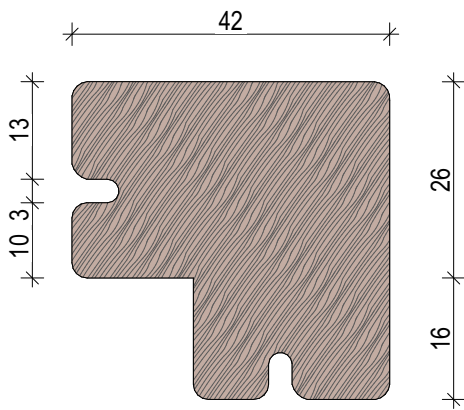

01/04/2020

SHEET NUMBER

BC.4

REVISION

ABODO Batten Clip - Vertical Screening

AW47 Corner Moulding

ABODO Rhombus Clip

BC 42x90

BC 42x60

BC 42x26

<p>© Abodo Wood Ltd. 2020 info@abodo.co.nz T +64 (9) 249 0100</p>	<p>SHEET TITLE COMPONENTS 42mm</p>		
<p>Abodo Wood Ltd. 62 Ascot Road, Mangere, Auckland 2022, New Zealand</p>	<p>PROFILE ABODO Batten Clip - Vertical Screening</p>	<p>SCALE: - @ A4 PRINT DATE: 01/04/2020</p>	<p>SHEET NUMBER REVISION BC.5</p>

ABODO Batten Clip - Vertical Screening

BC 90x42mm

AW47 Corner Moulding

BC 68x26mm

ABODO Rhombus Clip

BC 90x26mm

<p>© Abodo Wood Ltd. 2020 info@abodo.co.nz T +64 (9) 249 0100</p>	<p>SHEET TITLE</p> <p style="text-align: center;">COMPONENTS 68 & 90mm</p>		
<p>Abodo Wood Ltd. 62 Ascot Road, Mangere, Auckland 2022, New Zealand</p>	<p>PROFILE</p> <p>ABODO Batten Clip - Vertical Screening</p>	<p>SCALE: - @ A4</p> <p>PRINT DATE: 01/04/2020</p>	<p>SHEET NUMBER REVISION</p> <p style="text-align: center;">BC.4</p>