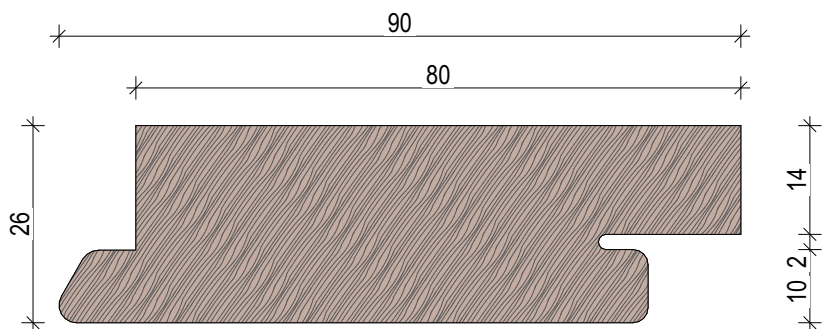

BC 42x60

BC 42x26

<p>© Abodo Wood Ltd. 2020 info@abodo.co.nz T +64 (9) 249 0100</p>	<p>SHEET TITLE COMPONENTS 42mm</p>		
<p>Abodo Wood Ltd. 62 Ascot Road, Mangere, Auckland 2022, New Zealand</p>	<p>PROFILE ABODO Batten Clip - Vertical Screening</p>	<p>SCALE: - @ A4 PRINT DATE: 01/04/2020</p>	<p>SHEET NUMBER REVISION BC.5</p>

ABODO Batten Clip - Vertical Screening

BC 90x42mm

AW47 Corner Moulding

BC 68x26mm

ABODO Rhombus Clip

BC 90x26mm

<p>© Abodo Wood Ltd. 2020 info@abodo.co.nz T +64 (9) 249 0100</p>	<p>SHEET TITLE</p> <p style="text-align: center;">COMPONENTS 68 & 90mm</p>		
<p>Abodo Wood Ltd. 62 Ascot Road, Mangere, Auckland 2022, New Zealand</p>	<p>PROFILE</p> <p>ABODO Batten Clip - Vertical Screening</p>	<p>SCALE: - @ A4</p> <p>PRINT DATE: 01/04/2020</p>	<p>SHEET NUMBER REVISION</p> <p style="text-align: center;">BC.4</p>