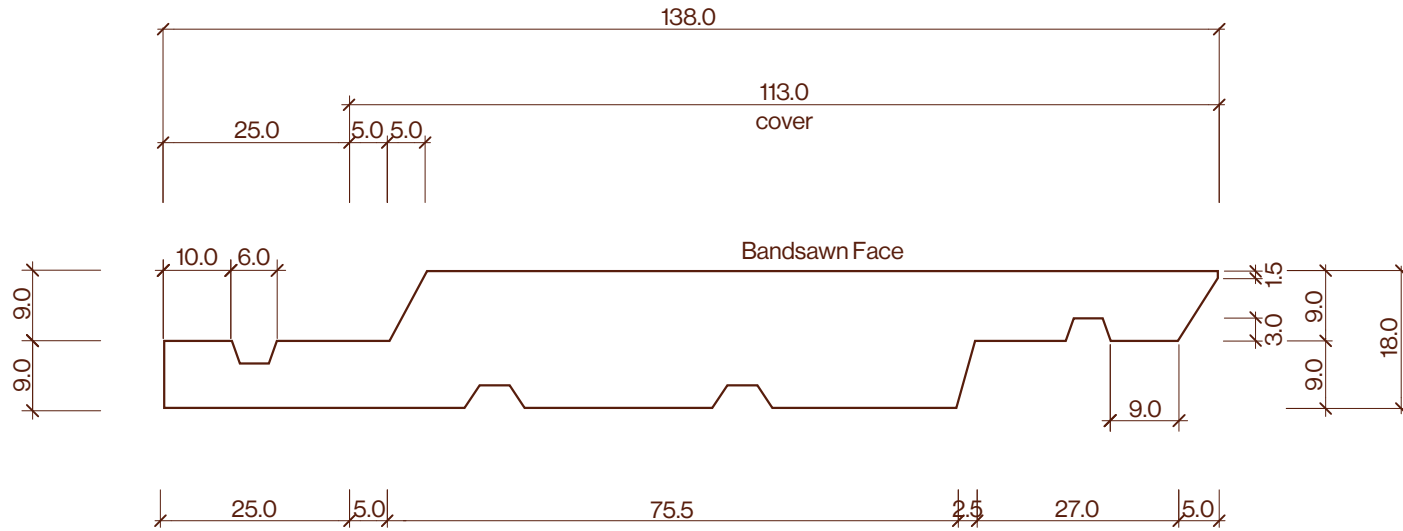

AW702T 138x18mm Profile Drawing

Category	Profile name	Size	Scale
Cladding	AW702T	138x18mm	1:1

P +64 9 249 0100
E info@abodo.co.nz
W abodo.co.nz