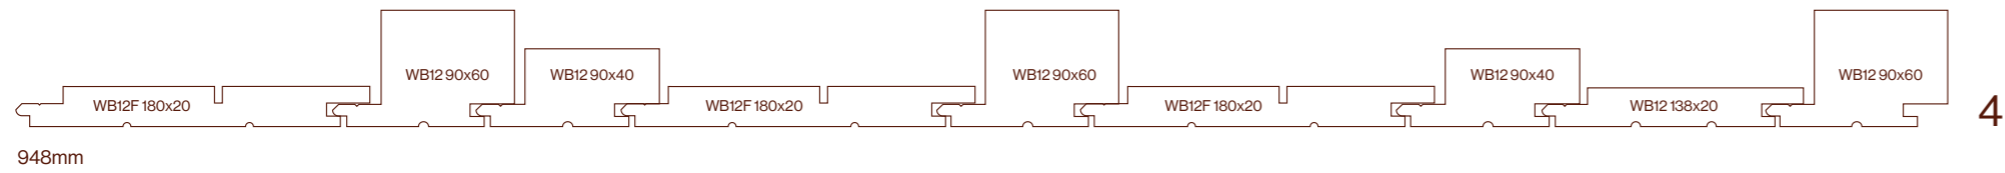

WB12 Combination Options

P +64 9 249 0100
E info@abodo.co.nz
W abodo.co.nz